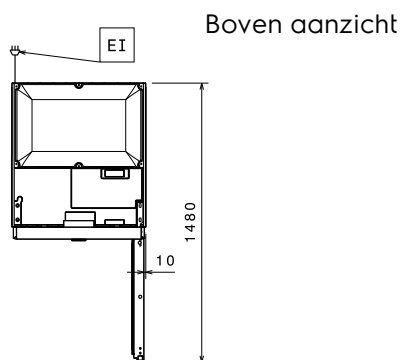

Meegeleverde Accessoires

- 4 van Rilsan rooster GN 2/1, grijs, met 2 geleiders PNC 881020

Optionele Accessoires

- Set van 2 RVS geleiders voor ecostore marine koel-vrieskasten PNC 880242 ☐
- Set van 8 pvc inzetten, GN 1/1 voor vis PNC 880243 ☐
- Spacer voor 670 en 1430 liter koelkasten PNC 880248 ☐
- Voetpedaal opening voor koelkasten PNC 880324 ☐
- Plastic container GN 1/1 met valse bodem PNC 880705 ☐
- Kit 10 paar geleiders en 4 steunen ter aanpassing van patisserieplaten (400x600mm) PNC 881003 ☐
- Rilsan rooster GN 2/1, grijs PNC 881004 ☐
- Roestvrijstalen rooster, AISI 304, GN 2/1 PNC 881016 ☐
- Roestvrijstalen rooster, AISI 304, GN 2/1, met 2 geleiders PNC 881018 ☐
- Vleesrail voor koelkasten 670/1430 liter PNC 881019 ☐
- Set van 2 roestvrijstalen geleiders voor koelkasten en diepvrieskasten, 670/1430 liter PNC 881021 ☐
- 4 kleine zwenkwielen, 2 met rem, diam 125mm PNC 881035 ☐
- PVC inzet met deksel, GN 2/1, met 2 geleiders PNC 881039 ☐
- Geperforeerde legger, GN 2/1 PNC 881042 ☐
- Rilsan draadmand, GN 1/1-150mm PNC 881043 ☐
- Rilsan mand, grijs, GN 2/1-150mm, met 2 geleiders PNC 881047 ☐
- Ecostore glazen deur bescherming kit PNC 881163 ☐

Elektrisch

Voltage:	220-240 V/1 ph/50 Hz
Aangesloten vermogen:	0.27 kW

Algemene Gegevens:

Capaciteit bruto:	670 lt
Capaciteit netto:	503 lt
Deur scharnieren:	Rechts
Afmetingen, extern, breedte:	710 mm
Afmetingen, extern, diepte:	835 mm
Afmetingen, extern, hoogte:	2050 mm
Binnenafmeting, breedte:	560 mm
Binnenafmetingen, diepte:	707 mm
Binnenafmetingen, hoogte:	1544 mm
Extern materiaal type:	Roestvrijstaal AISI 304
Intern materiaal type:	Roestvrijstaal AISI 304
Aantal bevestigingspunten en afstand:	44; 30 mm

Overige koeling gegevens:

Controle type:	Digitaal
Compressor vermogen:	1/4 hp

Productinformatie (in overeenstemming met EU Wetgeving 2015/1094)

Modeltype:	Verticaal koelen

[NOT TRANSLATED]

Energie klasse	E
Jaarlijks en dagelijks energieverbruik (in overeenstemming met EU Wet)	1208kWh/jaar - 3kWh/24h
Werking condities	Zware belasting (4)
EI index in overeenstemming met EU regelgeving 2015/1094)	84,16

Ecostore Premium
Glasdeur Koelkast 670l

Het bedrijf behoudt het recht de producten te wijzigen.