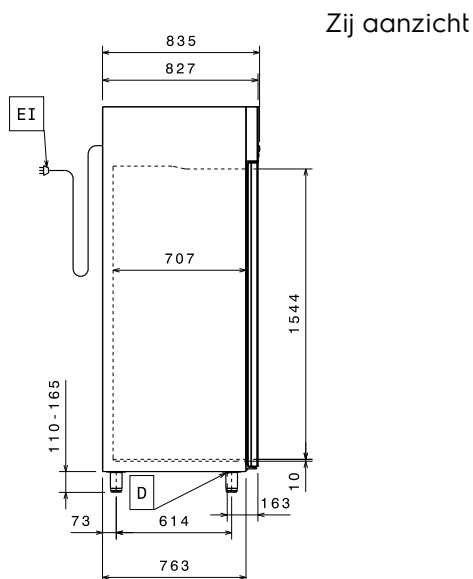

EI = Elektrische aansluiting