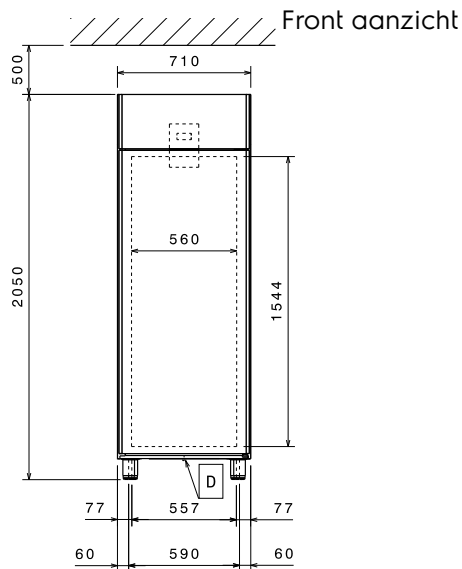

EI = Elektrische aansluiting